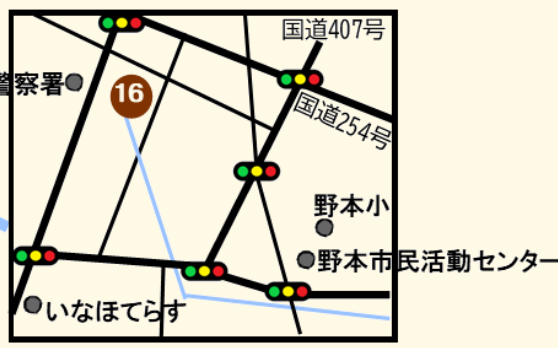

東平梨直売所マップ 2023

期間 8月中旬～10月

東松山駅東口より熊谷駅、またはマイタウン行きバスをご利用ください！

梨直売農園

①	柳澤きよ梨園	0493-23-0320	東平1599	★
②	上田梨栗園	0493-22-2591	東平713	
③	ミスミ梨園	0493-24-2630	東平814-3	★
④	なしやさん	090-4089-2681	野田 ⁴⁴⁰ 1219-1	★
⑤	けんちゃん梨園	080-5435-0319	東平604-7	
⑥	WAKUWAKUファーム	0493-24-1131	東平812	★
⑦	柳澤裕梨園	0493-23-8665	東平872	★
⑧	柳澤喜春梨園	090-5526-4074	東平448-1	
⑨	伊藤 善介	0493-23-1852	松山2068-1	
⑩	加藤梨園	0493-24-0567	東平889-1	★
⑪	柳澤農園	0493-23-1210	東平985-1	
⑫	加藤農園	0493-22-4277	東平974	★
⑬	金子梨園	0493-23-0268	沢口町28-15	★
⑭	梨っ子農園	090-4810-1374	東平1057	★
⑮	竹内農園	080-1052-5405	東平1720-22	
⑯	ひよっこり梨園	090-6948-6497	上野本1368	